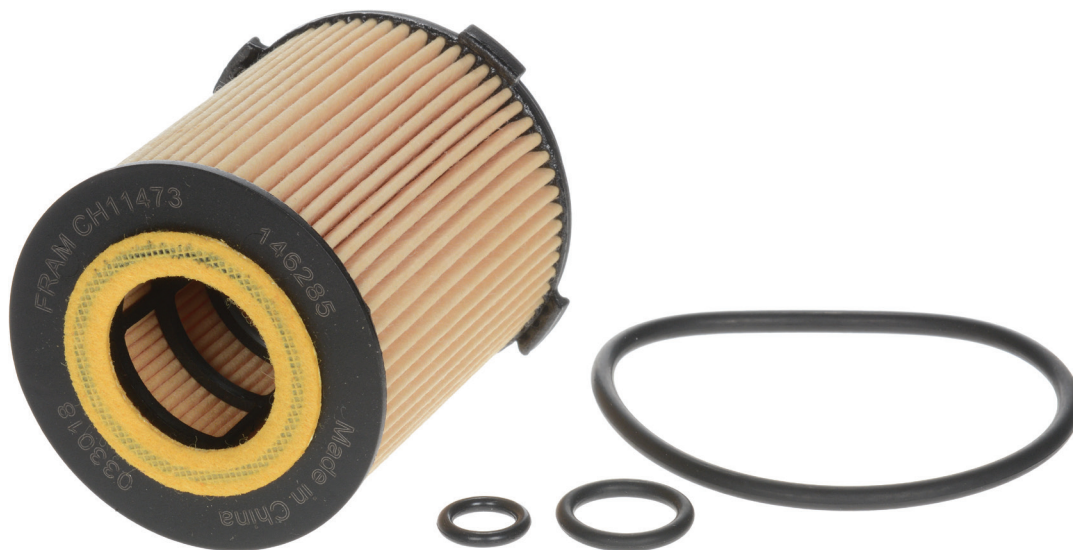

CH11473

Filtro para Aceite

MARCA	MODELO	AÑO	MOTOR
MERCEDES-BENZ	C350E	2016-2018	L4 2.0L
MERCEDES-BENZ	CLA250	2014-2018	L4 2.0L
MERCEDES-BENZ	GLA250	2015-2018	L4 2.0L

OEM: 270 180 0109

DIÁMETRO EXTERIOR	2.570"
DIÁMETRO INTERIOR	1.228"
ALTO	3.330"
MÚLTIPLO	6